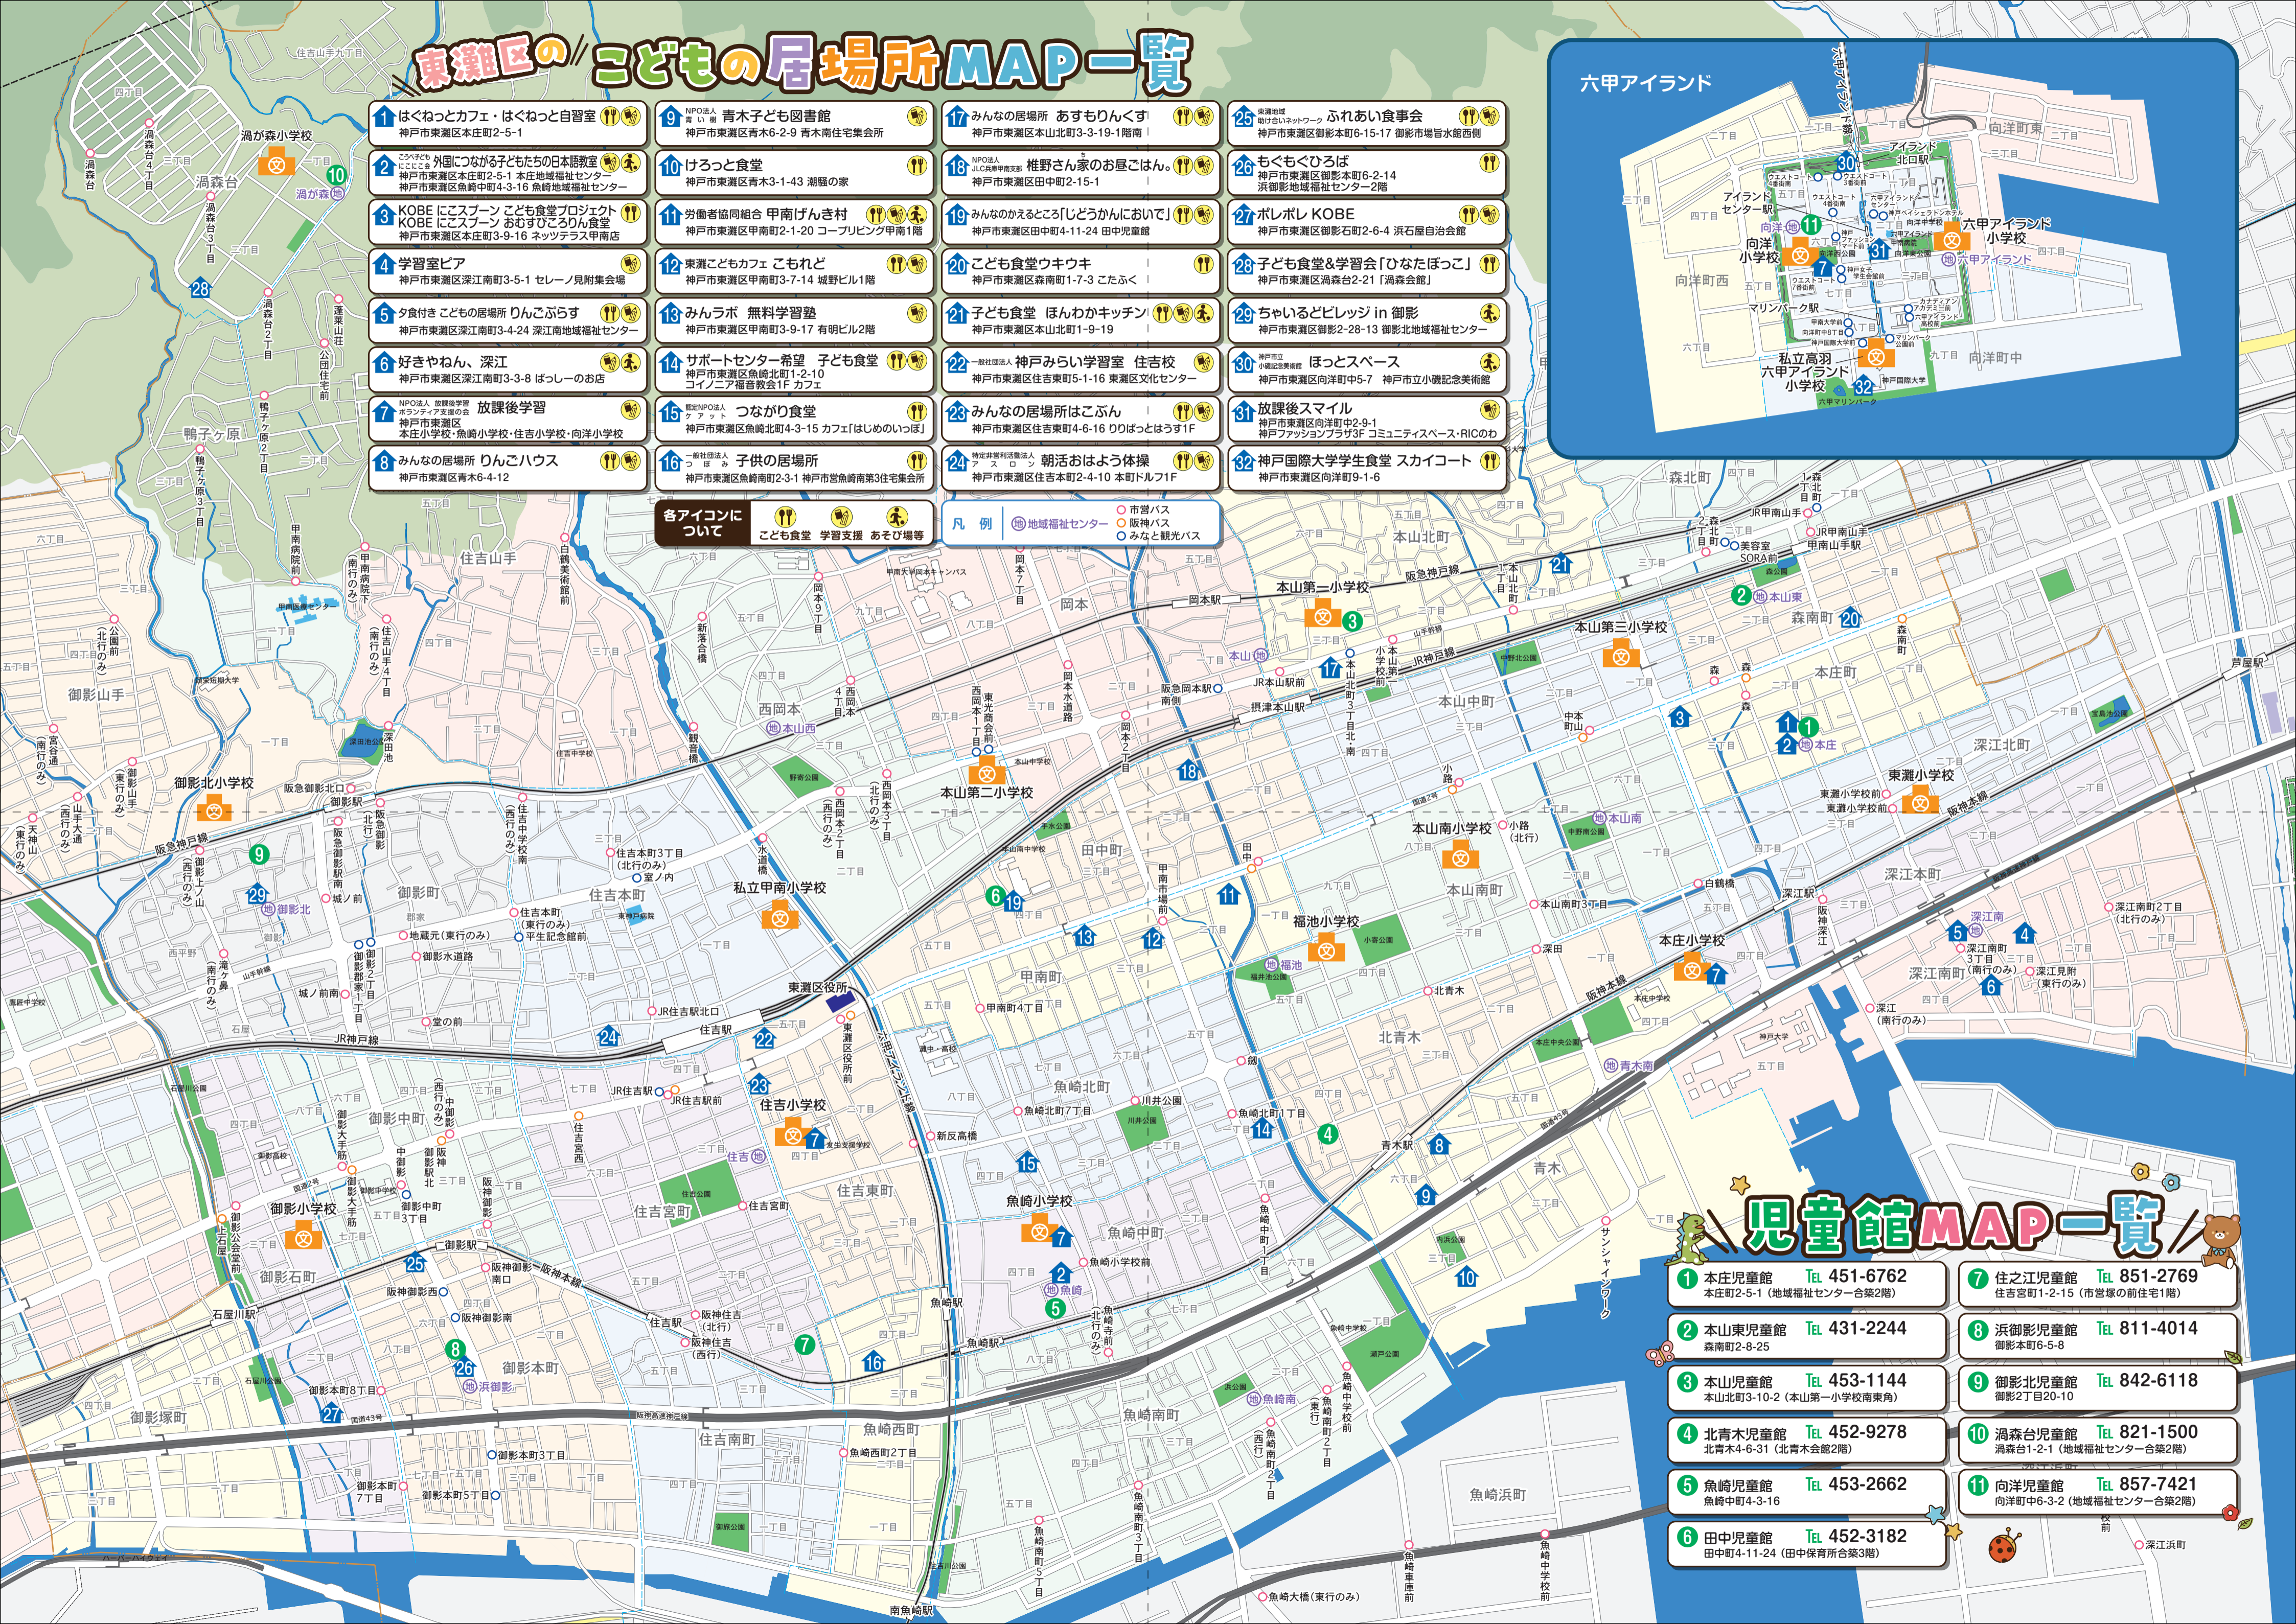

各アイコンについて
子ども食堂 学習支援 あそび場等

凡例
地域福祉センター 市営バス 阪神バス みなと観光バス

児童館MAP一覧

1 本庄児童館 TEL 451-6762 本庄町2-5-1 (地域福祉センター合築2階)	7 住之江児童館 TEL 851-2769 住吉宮町1-2-15 (市営家の前住宅1階)
2 本山東児童館 TEL 431-2244 森南町2-8-25	8 浜御影児童館 TEL 811-4014 御影本町6-5-8
3 本山児童館 TEL 453-1144 本山北町3-10-2 (本山第一小学校南東角)	9 御影北児童館 TEL 842-6118 御影2丁目20-10
4 北青木児童館 TEL 452-9278 北青木4-6-31 (北青木会館2階)	10 鴻森台児童館 TEL 821-1500 鴻森台1-2-1 (地域福祉センター合築2階)
5 魚崎児童館 TEL 453-2662 魚崎中町4-3-16	11 向洋児童館 TEL 857-7421 向洋町中6-3-2 (地域福祉センター合築2階)
6 田中児童館 TEL 452-3182 田中町4-11-24 (田中保育所合築3階)